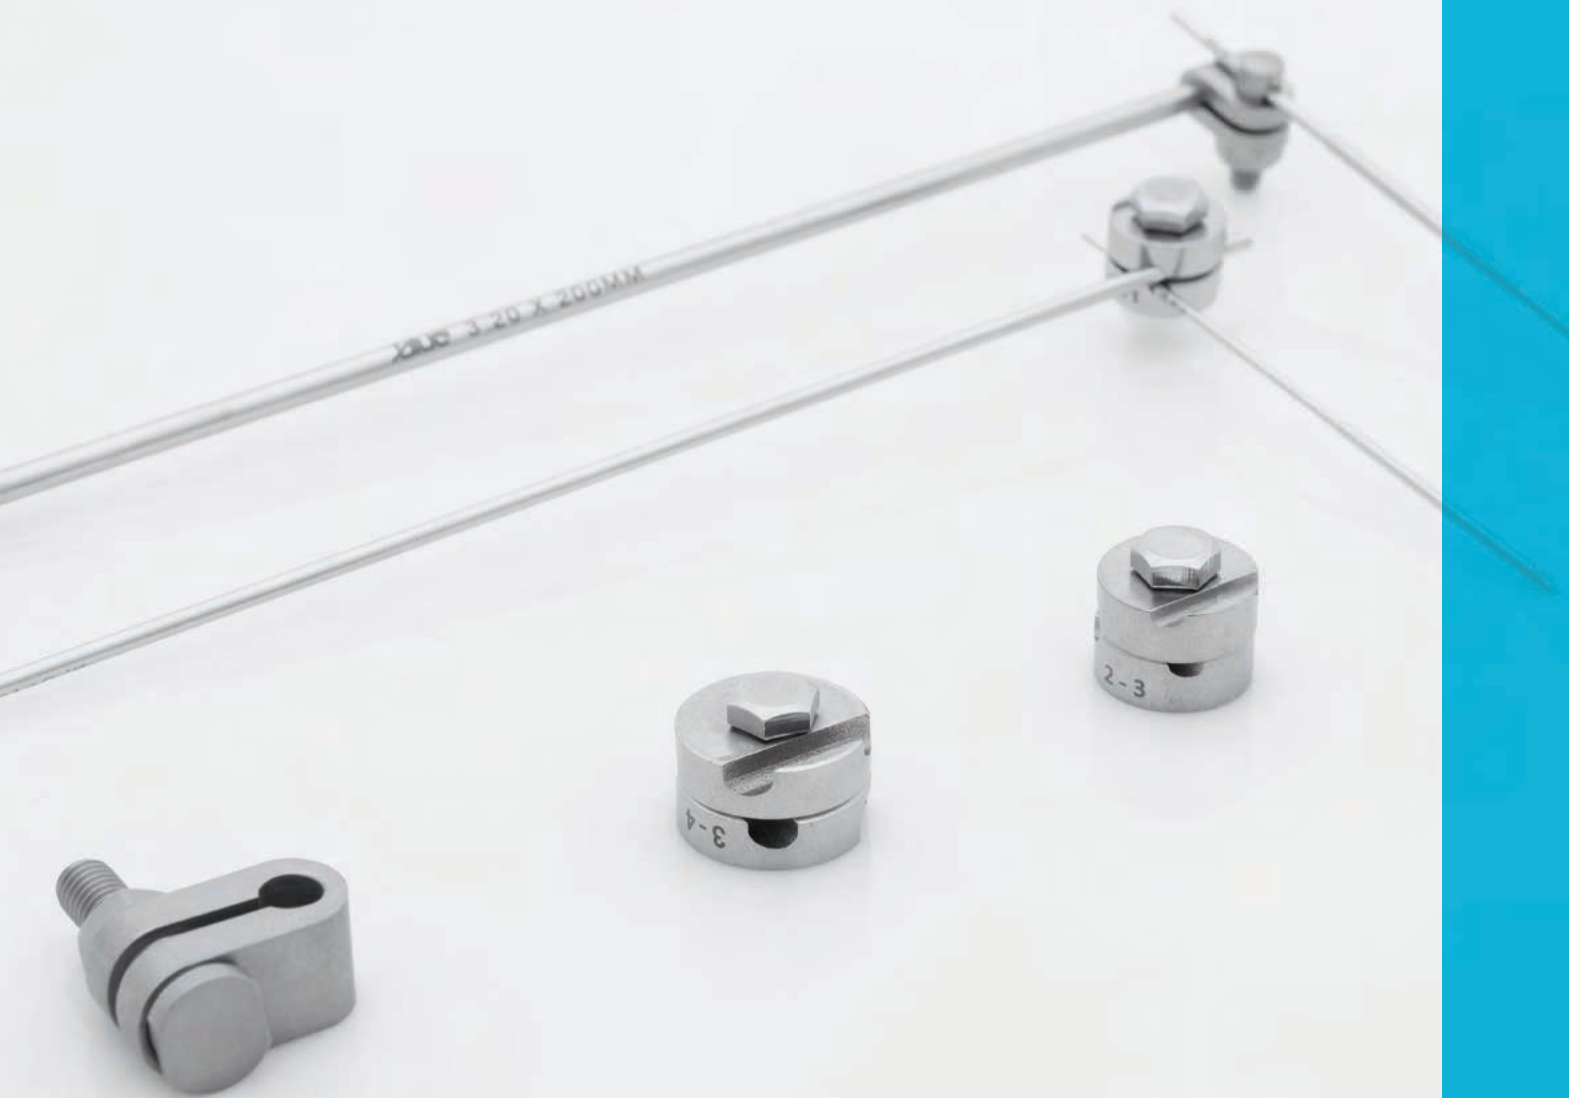

LOCKING INSERT

TAMPÃO PLACA BLOQUEADA / TAPONES PLACA BLOQUEADA

Locking insert

Tampão placa bloqueada

Tapones placa bloqueada

REF. TPB20 / 2.0mm	19,00 €
REF. TPB24 / 2.4mm	19,00 €
REF. TPB27 / 2.7mm	19,00 €
REF. TPB35 / 3.5mm	19,00 €

11/ EXTERNAL FIXATION & CERCLAGE

FIXAÇÃO EXTERNA E CERCLAGE /
FIJACIÓN EXTERNA Y CERCLAJE

Intramedullary pin - 15cm lenght - double trocar
Pack of 5

Cavilha 15cm - trocarte duplo - Pack de 5
Aguja 15cm - doble punta trocar - Pack de 5