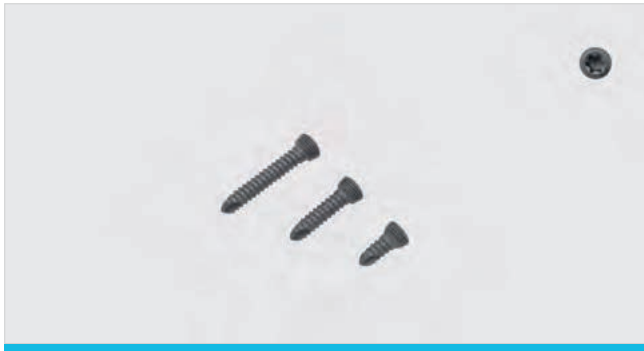

3.5-4.0mm LOCKING SCREWS

3.5-4.0mm PARAFUSOS BLOQUEADOS / 3.5-4.0mm TORNILLOS BLOQUEADOS

Self tapping locking screw Titanium Stardrive 3.5mm

Parafuso bloqueado autorroscante Titânio Stardrive 3.5mm

Tornillo bloqueado autorroscante Titânio Stardrive 3.5mm

REF. PBAT3510 / 10 mm	15,90 €	REF. PBAT3532 / 32 mm	16,70 €
REF. PBAT3512 / 12 mm	15,90 €	REF. PBAT3534 / 34 mm	16,70 €
REF. PBAT3514 / 14 mm	15,90 €	REF. PBAT3536 / 36 mm	16,70 €
REF. PBAT3516 / 16 mm	15,90 €	REF. PBAT3538 / 38 mm	16,70 €
REF. PBAT3518 / 18 mm	15,90 €	REF. PBAT3540 / 40 mm	16,70 €
REF. PBAT3520 / 20 mm	15,90 €	REF. PBAT3544 / 44 mm	16,70 €
REF. PBAT3522 / 22 mm	15,90 €	REF. PBAT3548 / 48 mm	16,70 €
REF. PBAT3524 / 24 mm	15,90 €	REF. PBAT3552 / 52 mm	16,70 €
REF. PBAT3526 / 26 mm	15,90 €	REF. PBAT3558 / 58 mm	16,70 €
REF. PBAT3528 / 28 mm	15,90 €	REF. PBAT3564 / 64 mm	16,70 €
REF. PBAT3530 / 30 mm	16,70 €